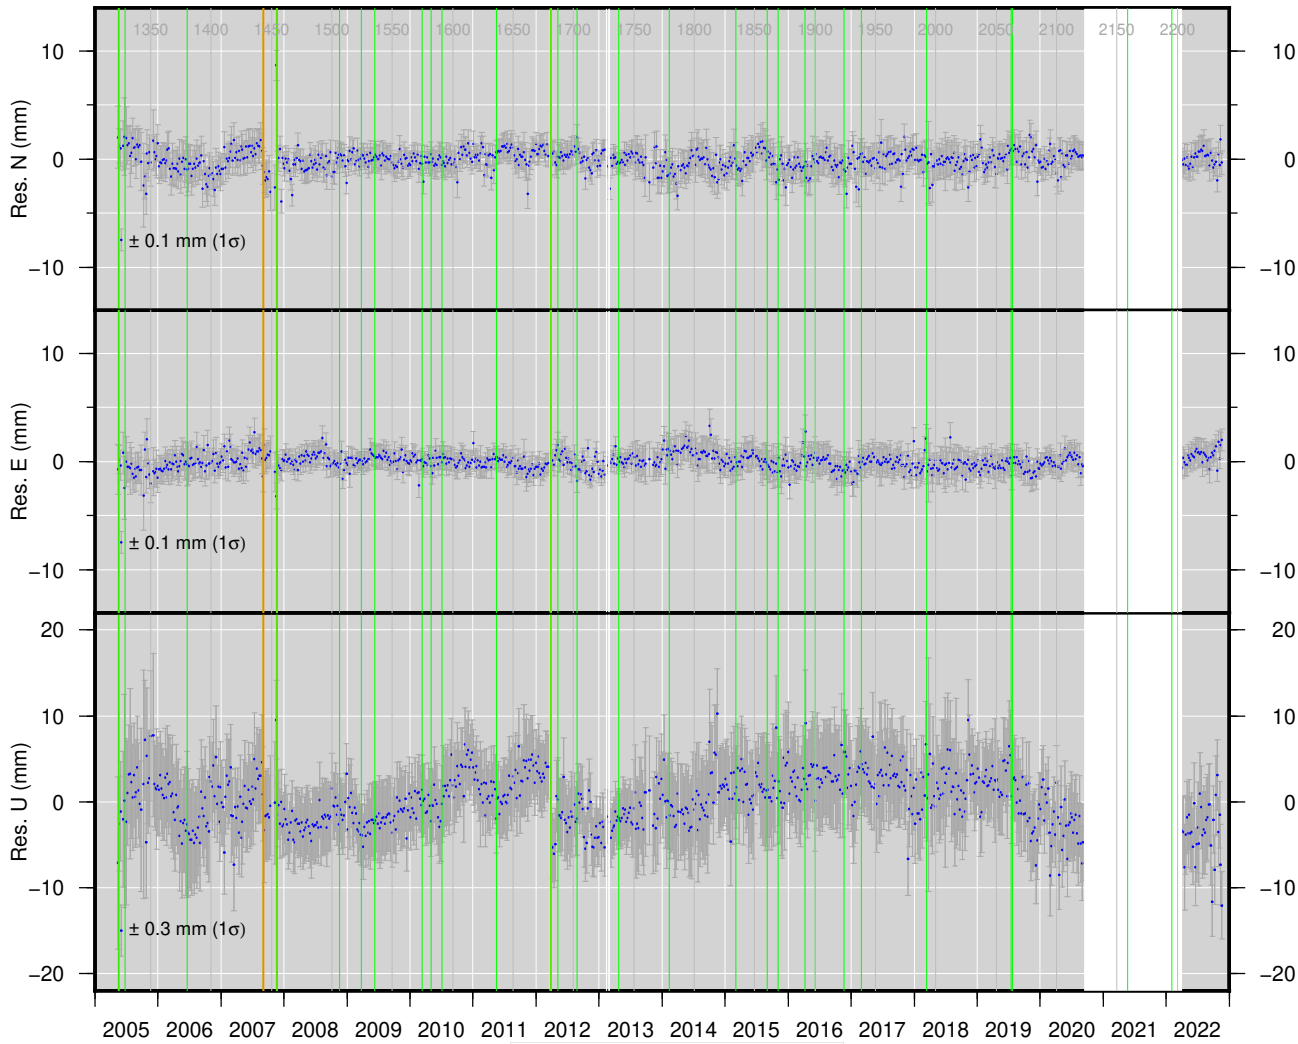

LAZK 19354S001 (2005-05-15 -> 2022-11-26)

Key