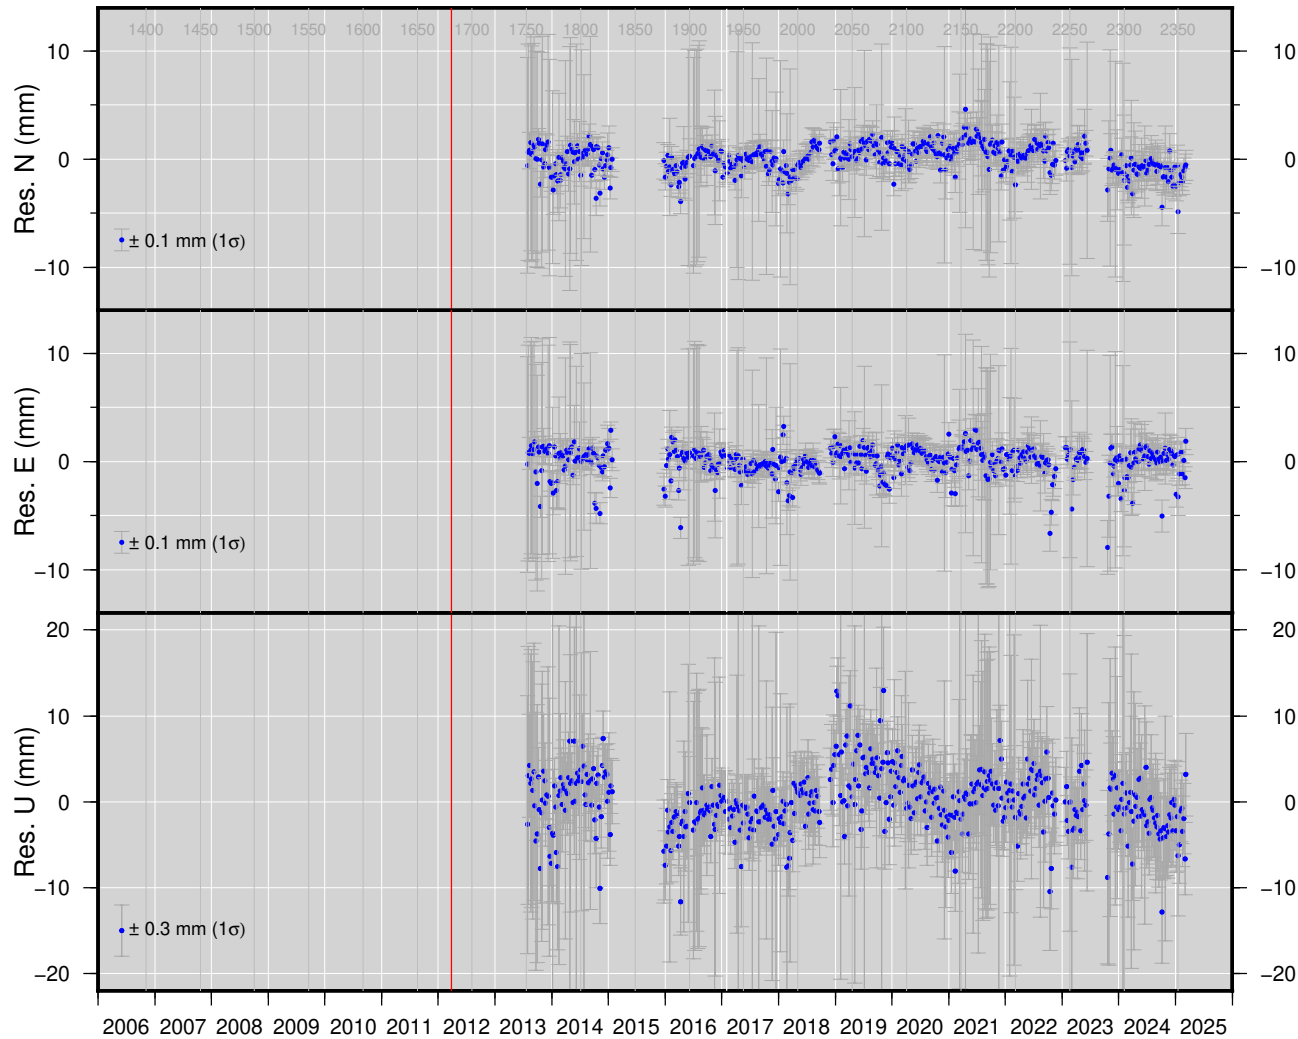

BRZR 19387M001 (2013-07-28 -> 2025-03-15)

Key